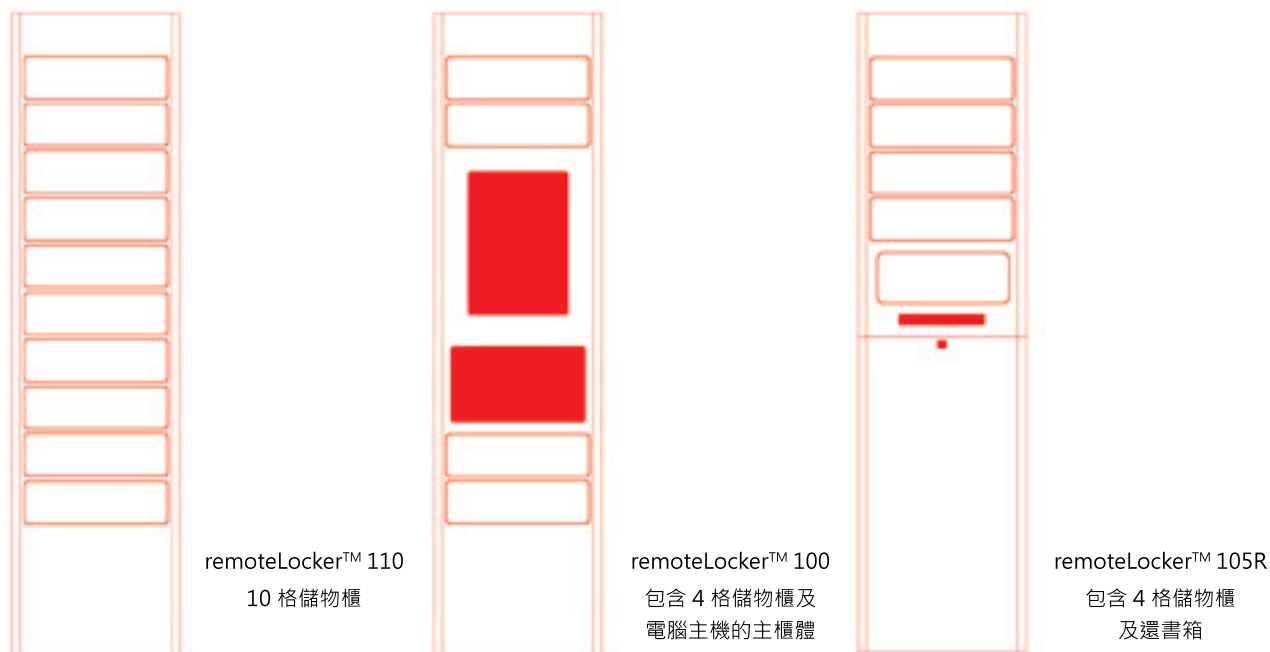

* 基本安裝數量為 1 個主櫃體和 2 個儲物櫃

規格

規格 100 / 105 / 110 : w: 450mm / 17.7" · d: 440mm / 17.3" · h: 1713mm / 67.4"

重量 : remoteLocker™ 100: 90kg · remoteLocker™ 105: 85kg · remoteLocker™ 110: 85kg

儲物櫃尺寸 : w: 380mm / 14.9" · d: 430mm / 16.9" · h: 120mm / 4.7"

功率 : C13 輸入連接器 240VAC 輸入 130W · 50Hz (240VAC 歐洲安裝 ; 110VAC 北美安裝)
5 安培保險絲

數據 : 1 x LAN RJ45 (Gigabit)

標準和規範 : CE · FCC · C-tick · MET*

*MET 實驗室是經 OSHA 規範 (1910.308(d)) 的國家認可測試實驗室。同時，MET 被加拿大標準委員會批准授權為加拿大工業部全國認證機構。MET 證書中包括阻燃等級。有關更詳細情況，請見 www.osha.gov。

軟體 : remoteLocker™ 100 預裝了我們的 remoteLocker™ 軟體。配置該軟件，以經由 SIP2 連接圖書館自動化系統。必須經由乙太網進入圖書館網路。

材料和顏色 : 3mm 低碳鋼，標準色為黑白，前面板可塗上標準 RAL 任意色或使用大圖輸出圖形包裝。

雖然我們竭盡全力以確保規格資料在發布時是正確的，但仍然存在規格和特徵隨著時間產生變化或改變的可能性。因此，關於本型錄中包含資料的完整性或正確性，bibliotheca 不作任何聲明或保證。